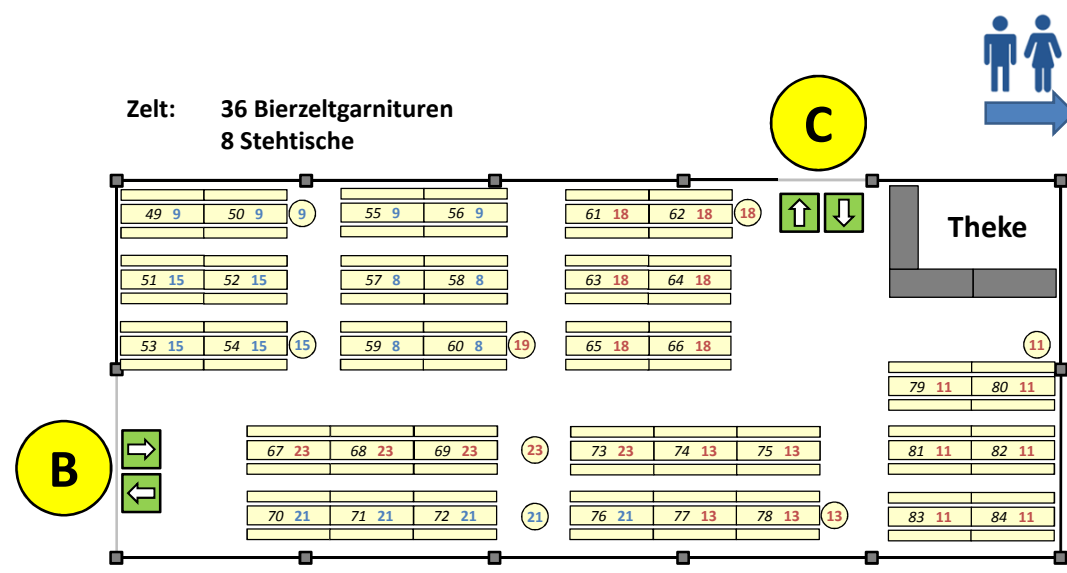

Halle: 24 Bierzeltgarnituren
12 grüne Tische
10 Stehtische

Zugreihenfolge	Verein/Gruppe	Eingang	Tisch-Nr.
1	Tambourkorps Serkenrode	A	kleiner Saal vor Heizungsraum
2	Blasorchester Eslohe	A	große Bühne
3	Vorstand	A	kl. Saal vor Speiseraum
4	Ehrengäste	A	kl. Saal vor Speiseraum
5	Böllerguppe	A	kl. Saal vor Speiseraum
6	Königspaar mit Hofstaat	A	kleiner Saal
7	Kaiserpaar mit Hofstaat	A	kleiner Saal
8	Spielmannszug Schönholthausen	B	57, 58, 59, 60
9	Musikverein Schönholthausen	B	49, 50, 55, 56
10	Schützenbruderschaft St. Matthias Fretter 1860 e. V.	A	01, 02, 03, 04, 05, 06
11	St. Sebastianus Schützenbruderschaft 1818 e.V. Schönholthausen - Ostentrop	C	79, 80, 81, 82, 83, 84
12	Schützenbruderschaft St. Hubertus Kückelheim 1922 e.V.	A	13, 14, 15, 16, 17
13	Schützenbruderschaft St. Sebastian e.V. Salwey 1922	C	74, 75, 77, 78
14	Spielmannszug TV Rönkhausen 1892 e.V.	A	22, 23, 24, 25
15	Musikzug der freiwilligen Feuerwehr Bamenohl	B	51, 52, 53, 54
16	Schützenverein Bamenohl von 1879 e.V.	A	40, 41, 42, 43
17	St. Anna-Schützenbruderschaft Lenhausen 1818 e.V.	A	26, 27, 28, 29, 30
18	Bürgerschützenverein Finttrentrop 1921 e.V.	C	61, 62, 63, 64, 65, 66
19	St. Sebastian Schützenbruderschaft Weringhausen	A	37, 38, 39
20	Schützenbruderschaft Rönkhausen 1892 e.V.	A	07, 08, 09, 10, 11, 12
21	Trommlercorps 1950 Kirchborchen e.V.	B	70, 71, 72, 76
22	Musikverein Bremke 1921 e.V.	A	18, 19, 20, 21
23	St. Hubertus Schützenbruderschaft von 1868 Kirchborchen e.V.	C	67, 68, 69, 73
24	Schützenverein Heggen 1867 e.V.	A	31, 32, 33, 34, 35, 36
25	Heimat-Schützenverein Hülschotten e.V.	A	44, 45, 46, 47, 48
26	Serkenroder Fahne	A	kl. Saal vor Speiseraum
27	1. Zug mit Königskompanie	A	Halle/Schützenplatz
28	Schlprüthener Fahne	A	kl. Saal vor Speiseraum
29	2. Zug	A	Halle/Schützenplatz

Zelt: 36 Bierzeltgarnituren
8 Stehtische